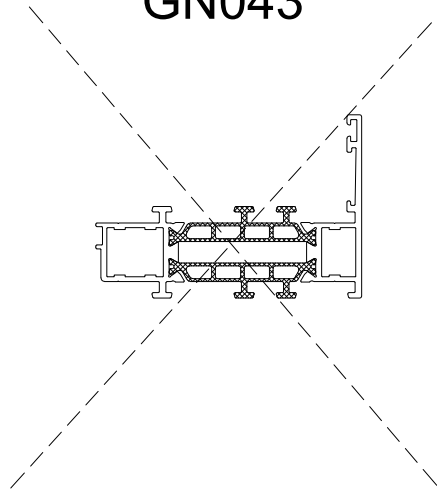

Aktualizacja / Update

GN75

GN043

ZASTĄPIONE PRZEZ GN042, GN044
REPLACED BY GN042, GN044

GN042, GN044

OŚCIEŻNICA - SZKLENIE NA ZEW.
OUTERFRAME - OUT. GLAZING

alipplast
aluminium systems

L = 6.5 m

brut/RAL/wood/anoda