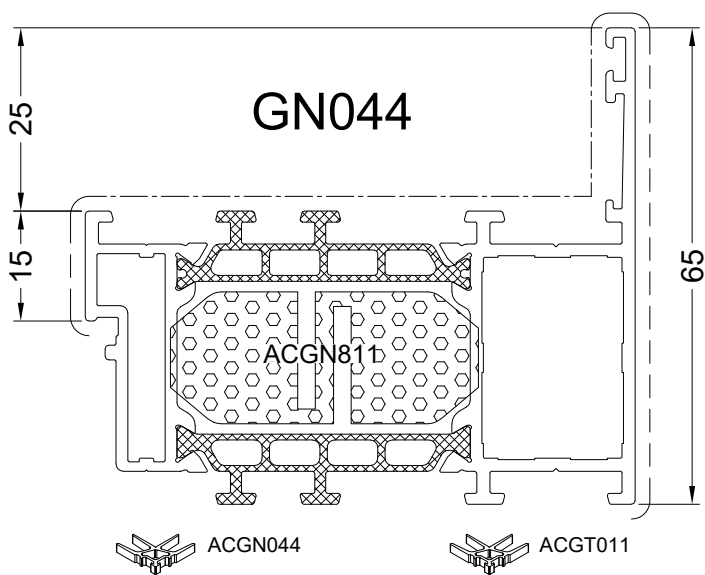

Aktualizacja / Update

GN75

GN043

ZASTĄPIONE PRZEZ GN042, GN044
REPLACED BY GN042, GN044

GN042, GN044

OŚCIEŻNICA - SZKLENIE NA ZEW.
OUTERFRAME - OUT. GLAZING

alipplast
aluminium systems

L = 6.5 m

brut/RAL/wood/anoda