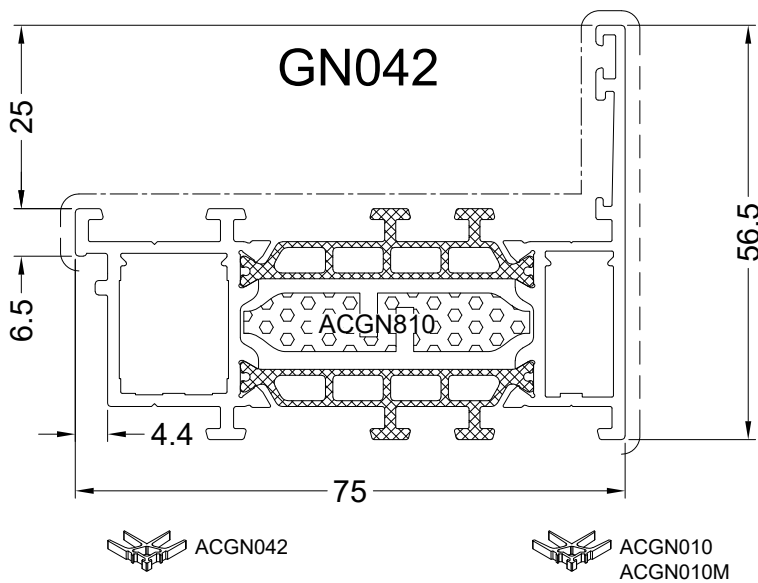

Aktualizacja / Update

GN75

GN043

ZASTĄPIONE PRZEZ GN042, GN044
REPLACED BY GN042, GN044

GN042, GN044

OŚCIEŻNICA - SZKLENIE NA ZEW.
OUTERFRAME - OUT. GLAZING

alipplast
aluminium systems

L = 6.5 m